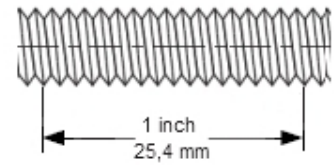

### Lieferumfang:

6 Stück Linsenkopfschraube 1/4"x20 Gewindelänge: 25,4mm

1 Stück Winkelschraubendreher 5/32"

Measuring Threads per Inch TPI

Bezeichnung	Linsenkopfschraube mit Innensechskant
-------------	---------------------------------------

Durchmesser	6,35 mm
Gewindelänge	25,4 mm
Oberfläche	silber
Material	nichtrostender Stahl
Ausführung	Innensechskant
Gewindetyp	bis Kopf
Schlüsselgröße	3,97 mm
Gewindegänge / Inch	20 (coarse)

Bezeichnung	Winkelschraubendreher
-------------	-----------------------

Schlüsselweite	3,97 mm
----------------	---------

Maße	68 mm x 25 mm
------	---------------

Anwendung	Passend für Innen-Sechskantschrauben, schwarz brüniert, Chrome-Vanadium Stahl
-----------	---

Description	Socket Button Head Screw High Tensile
-------------	---------------------------------------

Diameter	1/4"
Length	1"
Finish	silver
Material	stainless Steel
Type	Socket Cap Screw

Thread Type	Full Thread
Drive Size	5/32"
Turns per inch	20 (coarse)

<b>Description</b>	<b>Hexagon Key Standard</b>
Width Across Flate	5/32"
Dimensions	68 mm x 25 mm
Application	for Hexagon Socket Head Screws Chrome Vanadium Steel selfcolor