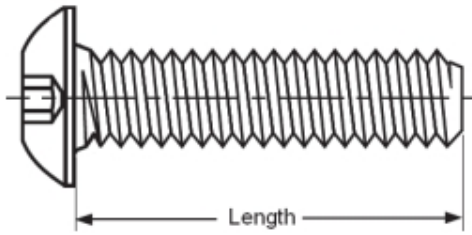

Measuring Threads per Inch TPI

Bezeichnung	Linsenkopfschraube mit Innensechskant

Durchmesser	6,35 mm
Gewindelänge	25,4 mm
Oberfläche	silber
Material	nichtrostender Stahl
Ausführung	Innensechskant
Gewindetyp	bis Kopf
Schlüsselgröße	3,97 mm
Gewindegänge / Inch	20 (coarse)

Bezeichnung	Winkelschraubendreher

Schlüsselweite	3,97 mm

Maße	68 mm x 25 mm

Anwendung	Passend für Innen-Sechskantschrauben, schwarz brüniert, Chrome-Vanadium Stahl

Description	Socket Button Head Screw High Tensile

Diameter	1/4"
Length	1"
Finish	silver
Material	stainless Steel
Type	Socket Cap Screw