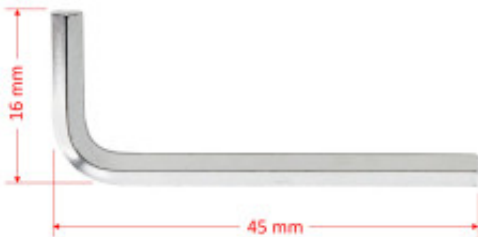

Innensechskant-Winkel-Steckschlüssel M1,5 (3er Pack)

Marke:

Produktcode: 0714637015985

Verfügbar: 35

Preis: 1,49€

Ohne Steuer: 1,25€

Kurzbeschreibung

Ideales Werkzeug für den Modellbau-, Foto-, Audio-, Video- und Astrobereich.

Beschreibung

Bezeichnung Winkelschraubendreher

Schlüsselweite M1,5mm

Maße 45 mm x 16 mm

Anwendung Passend für Innen-Sechskantschrauben, Stahl, vernickelt

Description Hexagon Key Standard

Width Across Flate M1,5mm

Dimensions 45 mm x 16 mm

Application for Hexagon S Head Screws Steel nickel pla

Ideales Werkzeug für den Modellbau-, Foto-, Audio-, Video- und Astrobereich. In der Regel haben Schrauben mit einem M1,6, M2 bzw. M2,5mm Gewinde und

Innensechskantkopf eine Schlüsselweite von M 1,5mm. Das ist abhängig von der Form des Schraubenkopfes: M1,6 und M2 nach DIN 912 (DIN EN ISO 4762) bzw. M2,5 nach DIN 7991 (DIN EN ISO 10642) oder ISO 7380.